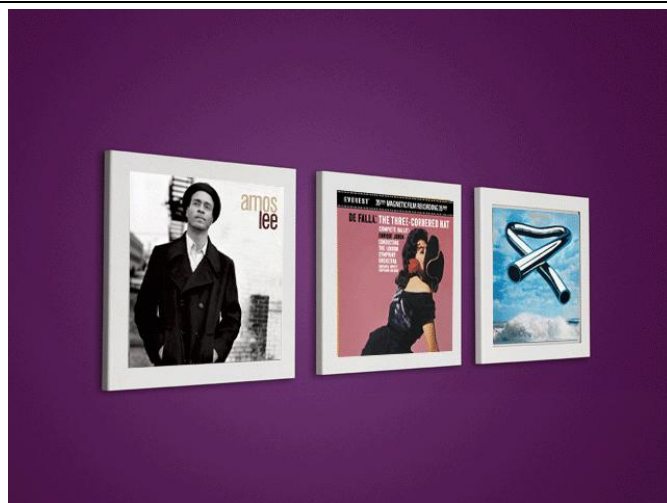

Joy Audio

全台灣首先引進

經典黑、時尚白 來自英國最聰明的設計精品

全台灣首先引進

佐藤真由美 - 你情我願 (雙層 SACD)

★本片錄音之佳猶勝當年三盲鼠與現在的綾戶智繪！除了令燒友們眼睛為之一亮的 hi-fi 性，既飽滿又溫暖的音色更是教人著迷！

★ 最具正統爵士樂風格、融入敦厚熱情與奔放感性、又不失高雅和溫暖光輝的純正爵士樂癒療系女聲！

★ 東京 Sony 錄音室錄音、發燒大廠 Impex 精心呈現完美音質！

★ 媲美黑膠溫潤質感之高雅音色，給您嶄新的臨場感體驗！